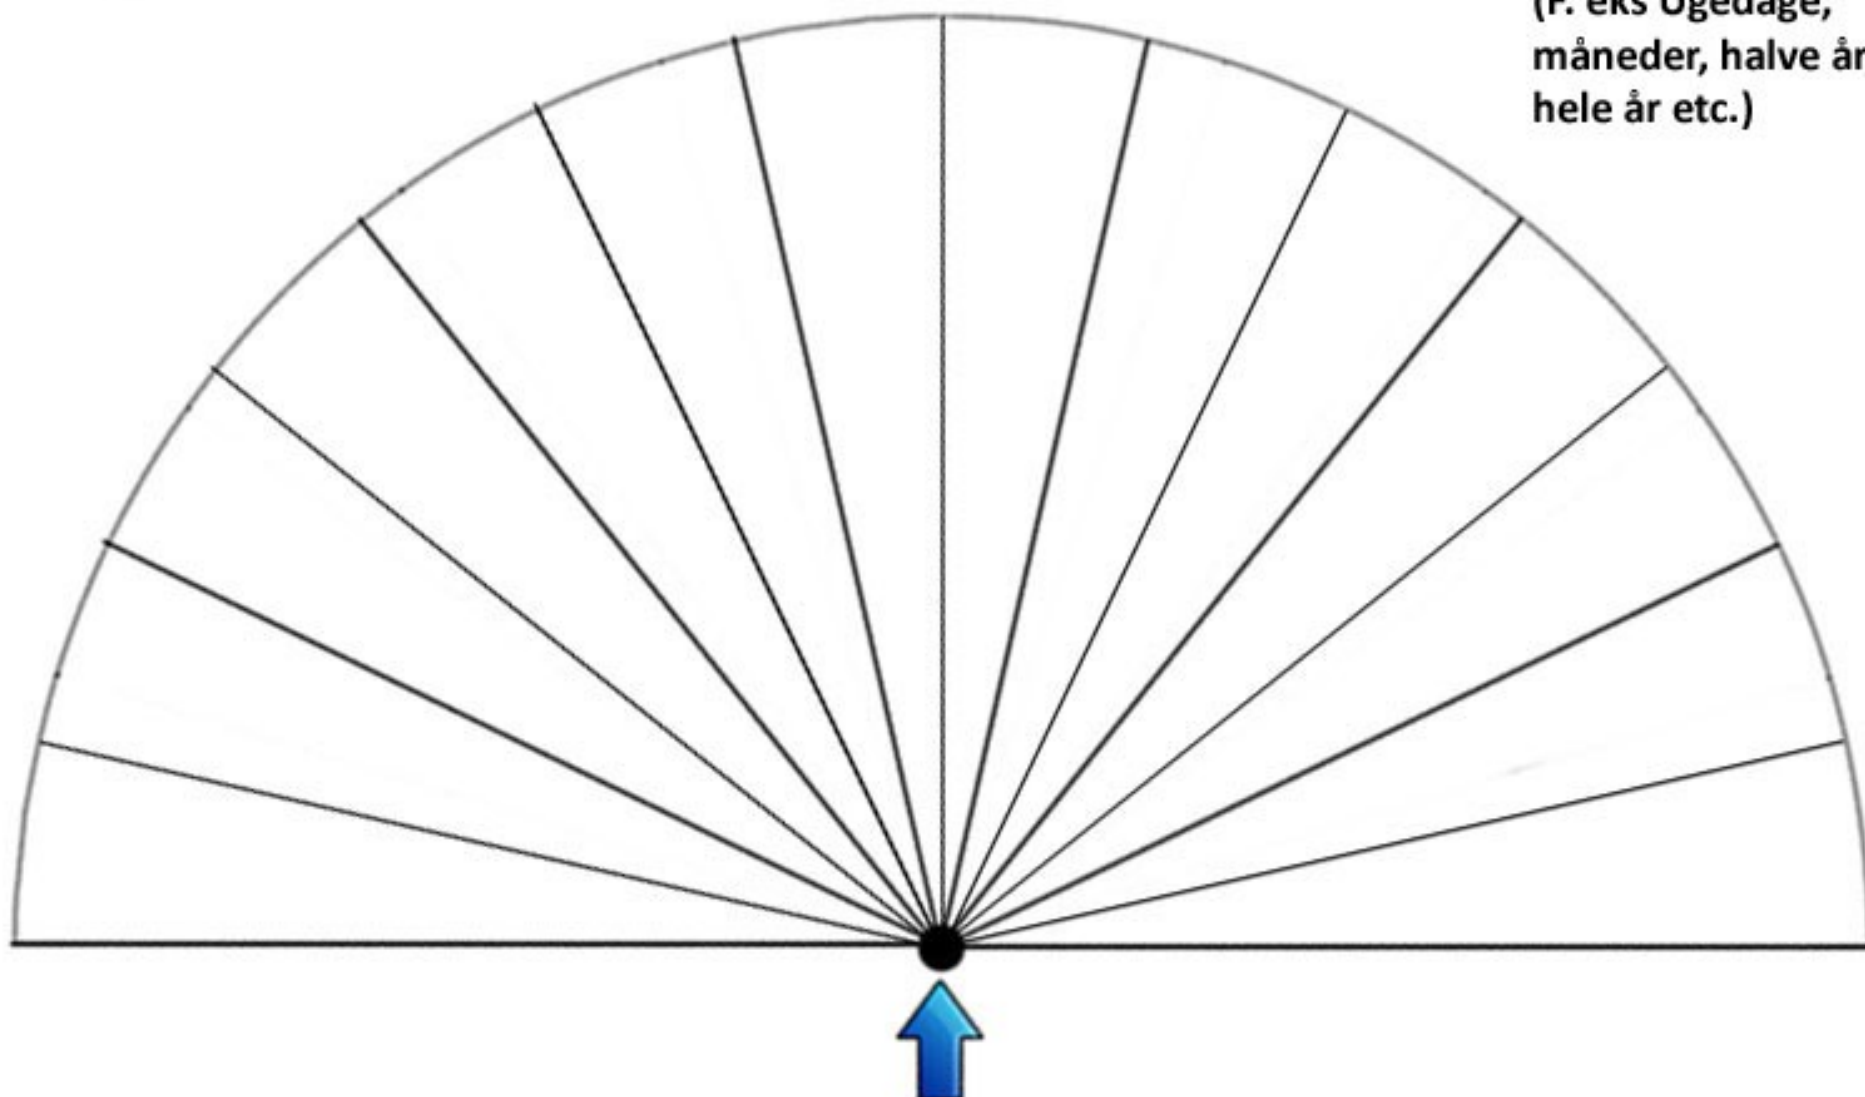

14 delt skema
(F. eks Ugedage,
måned, halve år,
hele år etc.)

Hold pendulet direkte over den sorte plet